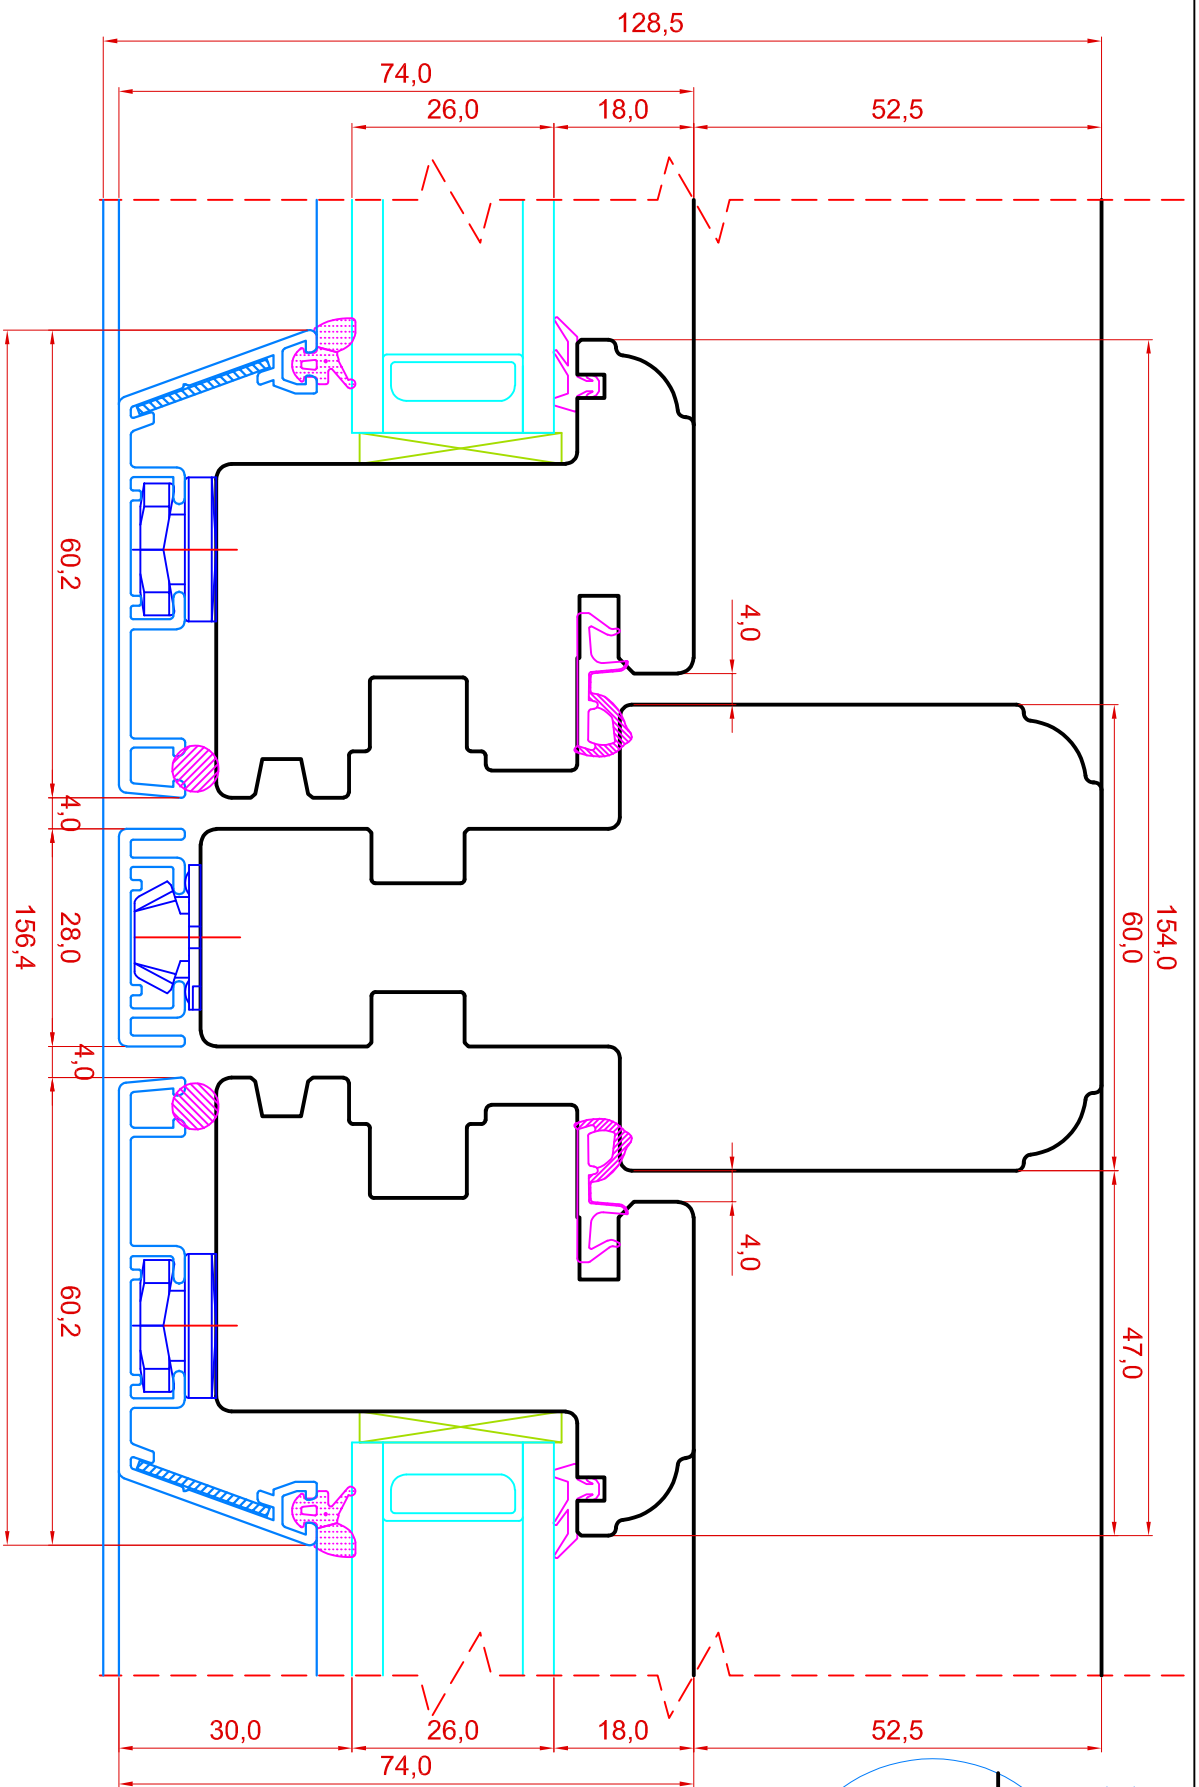

ILUPROFIIILITTA

 Mõis, Järvamaa 72751 Tel: 384 8900 E-post: viking@viking.ee www.viking.ee	KUUPÄEV: 22.12.20	VJ.
	VERSION A:	
	VERSION B:	

VIKING21 2K PUIT-ALU AKEN
LÕIGE VERTIKAALSEST IMPOSTIST
RAAMIDEGA

JOONISE NR: V212PA.2.14	MÕÕTKAVA: 1:1
TOOTJA JÄTAB ENDALE ÕIGUSE TEHA MUUDATUSII	